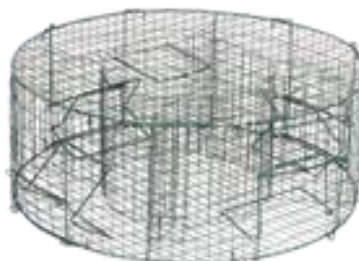

## BOITES

GRAND MODÈLE : 100x35x30 – 2 ENTRÉES → 52 €

PETIT MODÈLE : 50x18x18 – 2 ENTRÉES → 35 €

CAGE A RENARDEAU : → 50 €

GRAND MODÈLE : SPÉCIAL RENARD AVEC APPELANT -200x75x75 – 2 ENTRÉES → 320 €

PETIT MODÈLE SPÉCIAL RENARD AVEC APPELANT – 150x75x75 – 1 ENTRÉE → 250 €

## CAGE A CORVIDÉS

CAGE 2 ENTRÉES - → 75 €

CAGE 4 ENTRÉES - → 140 €

GRANDE CORBEAUTIÈRE EN PANNEAUX DÉMONTABLE – 300x200x200 - → 620 €

CAGE À PIE 4 ENTRÉES - → 82 €

BOITE A RAT - 15 €

PANCARTE « ZONE PIÉGÉE » - 3.50 €

PIÈGE A OEUF – DIAMÈTRE 30 - 65 €

(Jusqu'à épuisement du stock)

POUR TOUT AUTRE MATERIEL, L'ADPA RESTE À VOTRE ÉCOUTE ET EST PRÊTE À ÉTUDIER AU CAS PAR CAS VOTRE DEMANDE.

**MERCI DE VOTRE CONFIANCE**

(Photos non contractuelles)