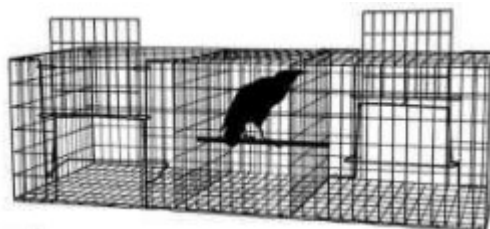

## BOITES

GRAND MODÈLE : 100x35x30 – 2 ENTRÉES → 52 €

PETIT MODÈLE : 50x18x18 – 2 ENTRÉES → 35 €

CAGE A RENARDEAU : → 50 €

GRAND MODÈLE : SPÉCIAL RENARD AVEC APPELANT -200x75x75 – 2 ENTRÉES → 320 €

PETIT MODÈLE SPÉCIAL RENARD AVEC APPELANT – 150x75x75 – 1 ENTRÉE → 250 €

## CAGE A CORVIDÉS

CAGE 2 ENTRÉES - → 75 €

CAGE 4 ENTRÉES - → 140 €

GRANDE CORBEAUTIÈRE EN PANNEAUX DÉMONTABLE – 300x200x200 - → 620 €

CAGE À PIE 4 ENTRÉES - → 82 €

BOITE A RAT - 15 €

PANCARTE « ZONE PIÉGÉE » - 3.50 €