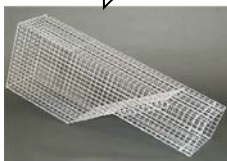

## BOITES

GRAND MODÈLE : 100x35x30 – 2 ENTRÉES → 52 €

PETIT MODÈLE : 50x18x18 – 2 ENTRÉES → 35 €

CAGE A RENARDEAU : → 50 €

GRAND MODÈLE : SPÉCIAL RENARD AVEC APPELANT -200x75x75 – 2 ENTRÉES → 320 €

PETIT MODÈLE SPÉCIAL RENARD AVEC APPELANT – 150x75x75 – 1 ENTRÉE → 250 €