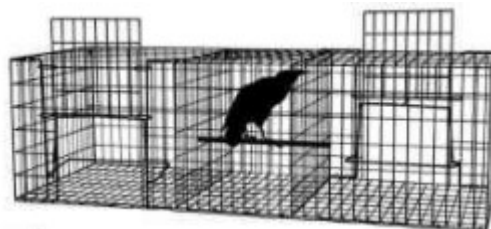

## BOITES

GRAND MODÈLE : 100x35x30 – 2 ENTRÉES → 52 €

PETIT MODÈLE : 50x18x18 – 2 ENTRÉES → 35 €

CAGE A RENARDEAU : → 50 €

GRAND MODÈLE : SPÉCIAL RENARD AVEC APPELANT -200x75x75 – 2 ENTRÉES → 320 €

PETIT MODÈLE SPÉCIAL RENARD AVEC APPELANT – 150x75x75 – 1 ENTRÉE → 250 €

## CAGE A CORVIDÉS

CAGE 2 ENTRÉES - → 75 €

CAGE 4 ENTRÉES - → 140 €

GRANDE CORBEAUTIÈRE EN PANNEAUX DÉMONTABLE – 300x200x200 - → 620 €

CAGE À PIE 4 ENTRÉES - → 82 €

BOITE A RAT - 15 €

PANCARTE « ZONE PIÉGÉE » - 3.50 €