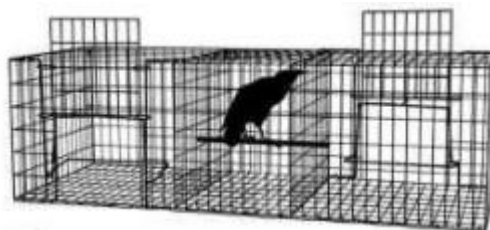

## BOITES

GRAND MODÈLE : 100x35x30 – 2 ENTRÉES → 45€

PETIT MODÈLE : 60x20x20 – 2 ENTRÉES → 27€

CAGE A RENARDEAU : → 50 €

GRAND MODÈLE : SPÉCIAL RENARD AVEC APPELANT -200x75x75 – 2 ENTRÉES → 240€

PETIT MODÈLE SPÉCIAL RENARD AVEC APPELANT – 150x75x75 – 1 ENTRÉE → 210€

## CAGE A CORVIDÉS

CAGE 2 ENTRÉES - → 68 €

CAGE 4 ENTRÉES - → 120 €

GRANDE CORBEAUTIÈRE EN PANNEAUX DÉMONTABLE – 300x200x200 - → Rupture

CAGE Á PIE 4 ENTRÉES - → 70 €

BOITE A RAT 15 €

PANCARTE « ZONE PIÉGÉE » 3 €