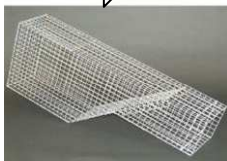

- 1 000 TRUCS ET ASTUCES DU PIEGEUR : 10.50 €
- L'INCONTOURNABLE DU PIEGEUR : 12.50 €
- LES SECRETS DE 100 CHAMPIONS DU PIEGEAGE : 12.50 €

(Photos non contractuelles)

BOITES

GRAND MODÈLE : 100x35x30 – 2 ENTRÉES → 50€

PETIT MODÈLE : 50x18x18 – 2 ENTRÉES → 35€

CAGE A RENARDEAU : → 50 €

GRAND MODÈLE : SPÉCIAL RENARD AVEC APPELANT -200x75x75 –2 ENTRÉES → 300€

PETIT MODÈLE SPÉCIAL RENARD AVEC APPELANT – 150x75x75 –1 ENTRÉE → 250€