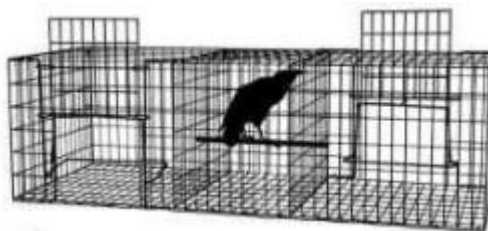

- 1 000 TRUCS ET ASTUCES DU PIEGEUR : 10.50 €
- L'INCONTOURNABLE DU PIEGEUR : 12.50 €
- LES SECRETS DE 100 CHAMPIONS DU PIEGEAGE : 12.50 €

(Photos non contractuelles)

BOITES

GRAND MODÈLE : 100x35x30 – 2 ENTRÉES → 50€

PETIT MODÈLE : 50x18x18 – 2 ENTRÉES → 35€

CAGE A RENARDEAU : → 50 €

GRAND MODÈLE : SPÉCIAL RENARD AVEC APPELANT -200x75x75 –2 ENTRÉES → 300€

PETIT MODÈLE SPÉCIAL RENARD AVEC APPELANT – 150x75x75 –1 ENTRÉE → 250€

CAGE A CORVIDÉS

CAGE 2 ENTRÉES - → 68 €

CAGE 4 ENTRÉES - → 130 €

GRANDE CORBEAUTIÈRE EN PANNEAUX DÉMONTABLE – 300x200x200 - → Rupture

CAGE Á PIE 4 ENTRÉES - → 75 €

BOITE A RAT 15 €

PANCARTE « ZONE PIÉGÉE » 3 €