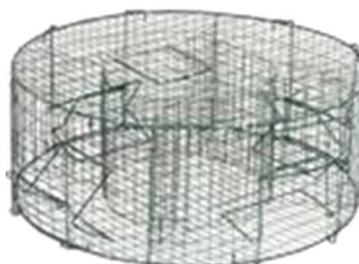

PETIT MODÈLE : 50x18x18 – 2 ENTRÉES → 35€

CAGE A RENARDEAU : → 50 €

GRAND MODÈLE : SPÉCIAL RENARD AVEC APPELANT -200x75x75 –2 ENTRÉES → 300€

PETIT MODÈLE SPÉCIAL RENARD AVEC APPELANT – 150x75x75 –1 ENTRÉE → 250€

CAGE A CORVIDÉS

CAGE 2 ENTRÉES - → 68 €

CAGE 4 ENTRÉES - → 130 €

GRANDE CORBEAUTIÈRE EN PANNEAUX DÉMONTABLE – 300x200x200 - → Rupture

CAGE Á PIE 4 ENTRÉES - → 75 €

BOITE A RAT 15 €

PANCARTE « ZONE PIÉGÉE » 3 €

PIÈGE A OEUF – DIAMÈTRE 30 - → 65€

POUR TOUT AUTRE MATERIEL, L'ADPA RESTE Á VOTRE ÉCOUTE ET EST PRÊTE Á ÉTUDIER AU CAS PAR CAS VOTRE DEMANDE.

MERCI DE VOTRE CONFIANCE

(Photos non contractuelles)