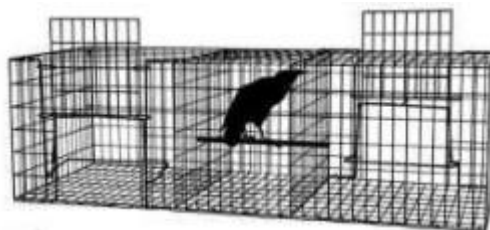

(Photos non contractuelles)

BOITES

GRAND MODÈLE : 100x35x30 – 2 ENTRÉES → 42€

PETIT MODÈLE : 60x20x20 – 2 ENTRÉES → 22€

CAGE A RENARDEAU : → 46 €

GRAND MODÈLE : SPÉCIAL RENARD AVEC APPELANT -200x75x75 – 2 ENTRÉES → 240€

PETIT MODÈLE SPÉCIAL RENARD AVEC APPELANT – 150x75x75 – 1 ENTRÉE → 210€

CAGE A CORVIDÉS

CAGE 2 ENTRÉES - → 68 €

CAGE 4 ENTRÉES - → 120 €

GRANDE CORBEAUTIÈRE EN PANNEAUX DÉMONTABLE – 300x200x200 - → 350 €

CAGE À PIE 4 ENTRÉES - → 68 €