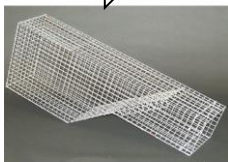

(Photos non contractuelles)

BOITES

GRAND MODÈLE : 100x35x30 – 2 ENTRÉES → 42€

PETIT MODÈLE : 60x20x20 – 2 ENTRÉES → 22€

CAGE A RENARDEAU : → 46 €

GRAND MODÈLE : SPÉCIAL RENARD AVEC APPELANT -200x75x75 – 2 ENTRÉES → 240€